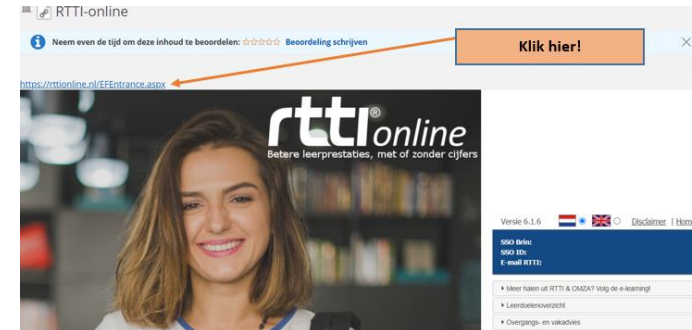

Inlog leerling

- **Stap 1:**
- Leerling logt in bij **ITSlearning**.
- **Stap 2:**
- Leerling gaat naar vak
- **RTTI Bonnefanten algemeen Leerling.**
- **Stap 3:**
- Leerling klikt op **Bronnen** en kiest dan **RTTI**.
- **Stap 4:**
- Vervolgens moet de leerling op de **link** klikken – zie **afbeelding:**

Menu leerling

Toetsoverzicht

Mijn RTTI/OMZA-portfolio

OMZA-selfie

Ouders / verzorgers

Kies het vak waarvan je de toetsen wilt bekijken. Bij vakken met een uitroepteken heeft de docent een actie voor je klaargezet.